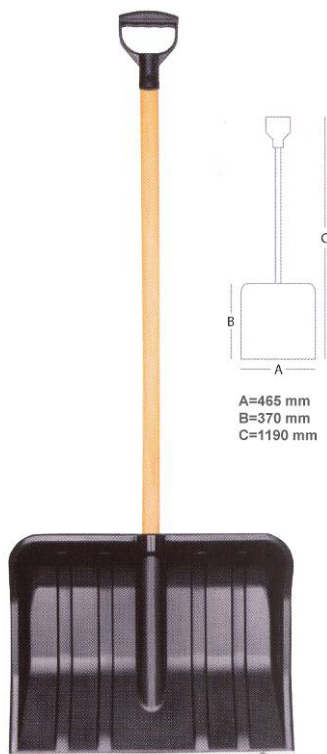

VINSON

ELBRUS

SAMSON

K-1

YETI

Houseware 2009/10

AROX d.o.o.  
Tomislava Ivčiča bb  
88320 LJUBUŠKI

Telefon: +387 (0)39 832 353  
832 354  
Telefax: +387 (0)39 832 355