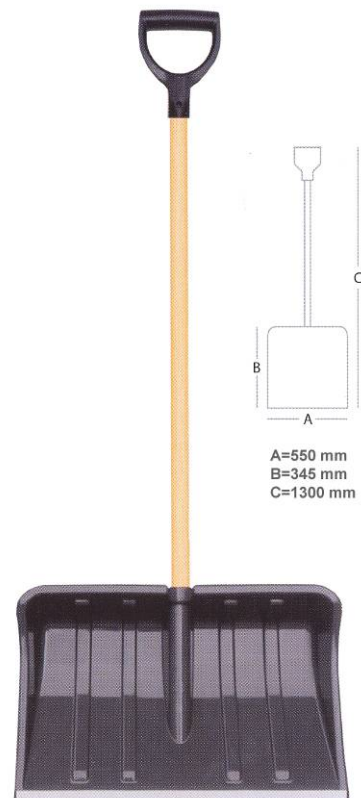

VINSON

ELBRUS

SAMSON

K-1

YETI

Houseware 2009/10

AROX d.o.o.  
Tomislava Ivčiča bb  
88320 LJUBUŠKI

Telefon: +387 (0)39 832 353  
832 354  
Telefax: +387 (0)39 832 355