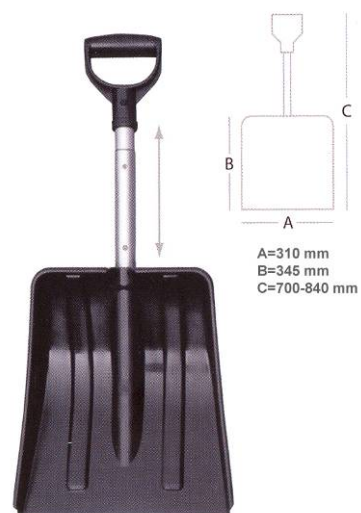

VINSON

ELBRUS

SAMSON

K-1

YETI

Houseware 2009/10

AROX d.o.o.  
Tomislava Ivčiča bb  
88320 LJUBUŠKI

Telefon: +387 (0)39 832 353  
832 354  
Telefax: +387 (0)39 832 355