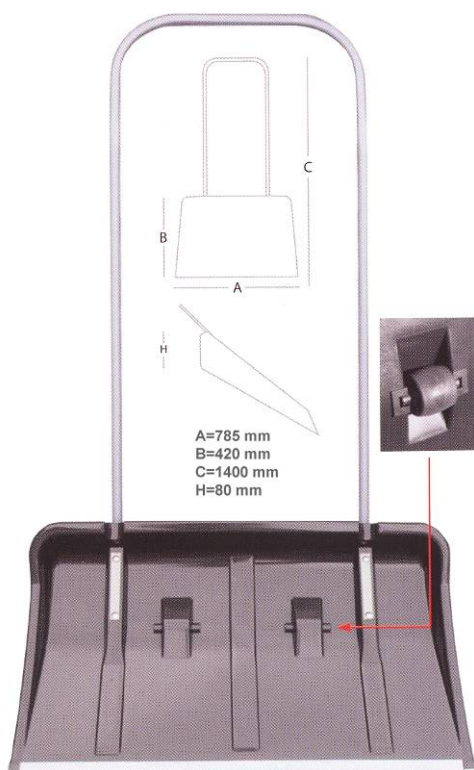

VINSON

ELBRUS

SAMSON

K-1

YETI

Houseware 2009/10

AROX d.o.o.  
Tomislava Ivčiča bb  
88320 LJUBUŠKI

Telefon: +387 (0)39 832 353  
832 354  
Telefax: +387 (0)39 832 355